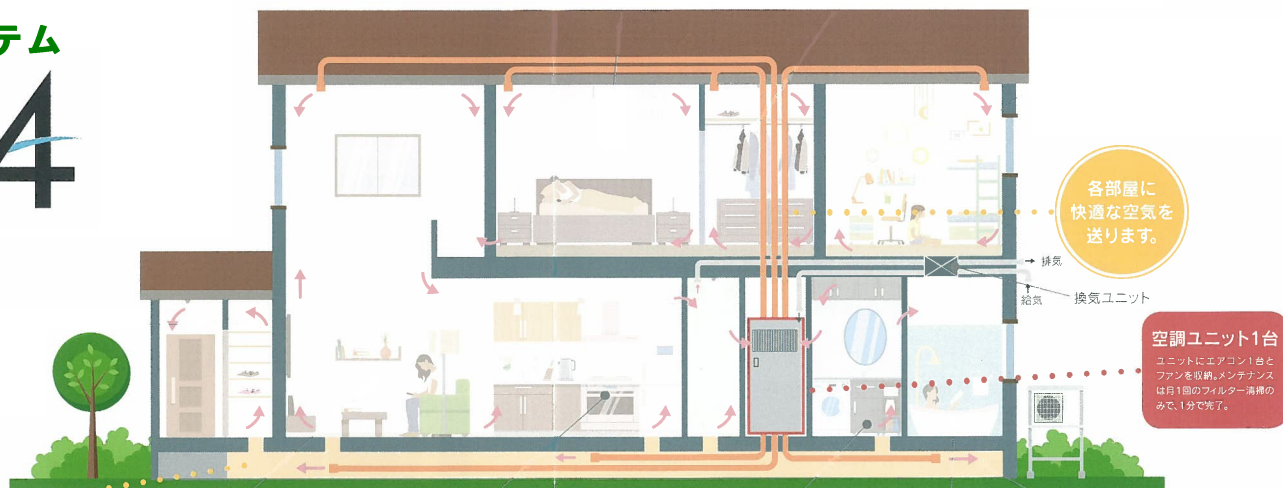

18mmの厚さを利用した  
深い彫りよる陰影は見事

外装を貼り始めました

光触媒のチカラで  
汚れを分解し、洗い流す。  
キレが長く続く「光セウ」

石を積んだような重厚感

八戸市大久保地区

**N様邸**

スーパーハードボードの二重張りで  
遮音性能の向上、準不燃性能の確保

防災・防音対策の為に  
グラスウール100mm

準耐火構造の確保の為  
部屋間等は隙間なくボードを  
貼ります

エアコンによる全館空調システム

コンフォート **comfort 24**

青森県初採用！

床下に  
快適な空気を  
送ります。

各部屋に  
快適な空気を  
送ります。

空調ユニット1台  
ユニットにエアコン1台と  
ファンを収納。メンテナンス  
は月1回のフィルター清掃の  
みで、1分で完了。