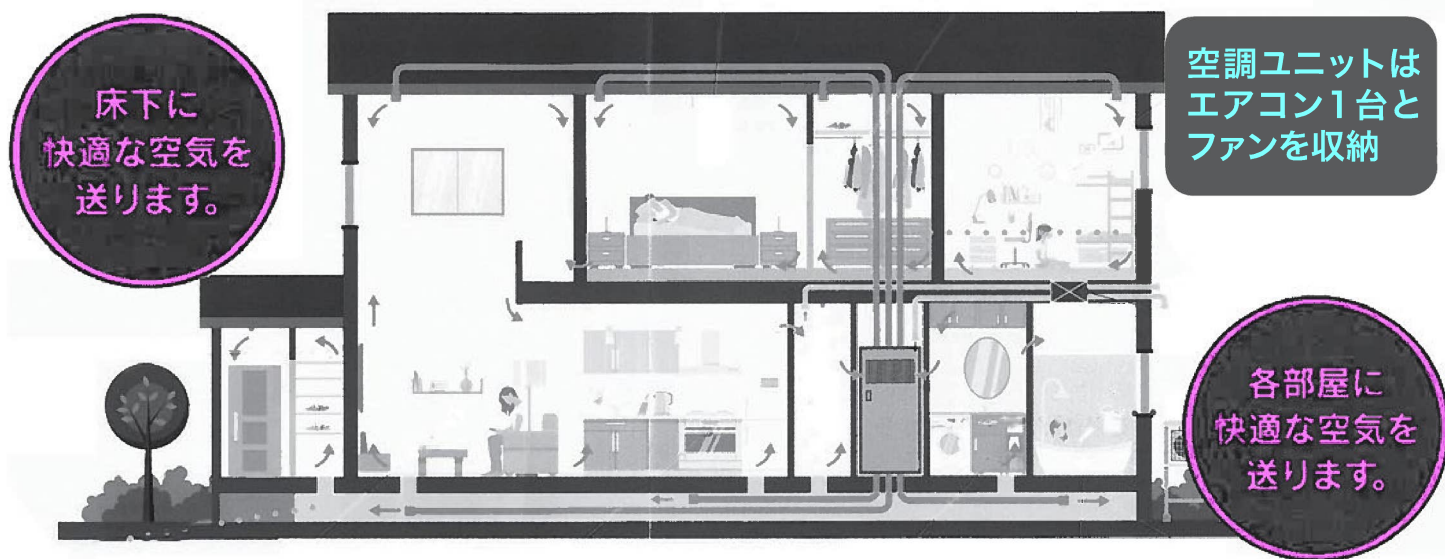

青森県初採用!

エアコンによる24時間
全館空調システム

コンフォート
comfort24

FPの家 構造お披露目会 4/28(土)・29(日) 10時~17時開催

エアコンによる床暖房の仕組みをご覧になれます。
熱伝導率0.020(W/mK)のプラチナFP断熱パネルとの組み合わせにより驚きのランニングコストの実現が可能になります。

完全予約制による見学会です

予約のない来場は大変申し訳ありませんが入場できません